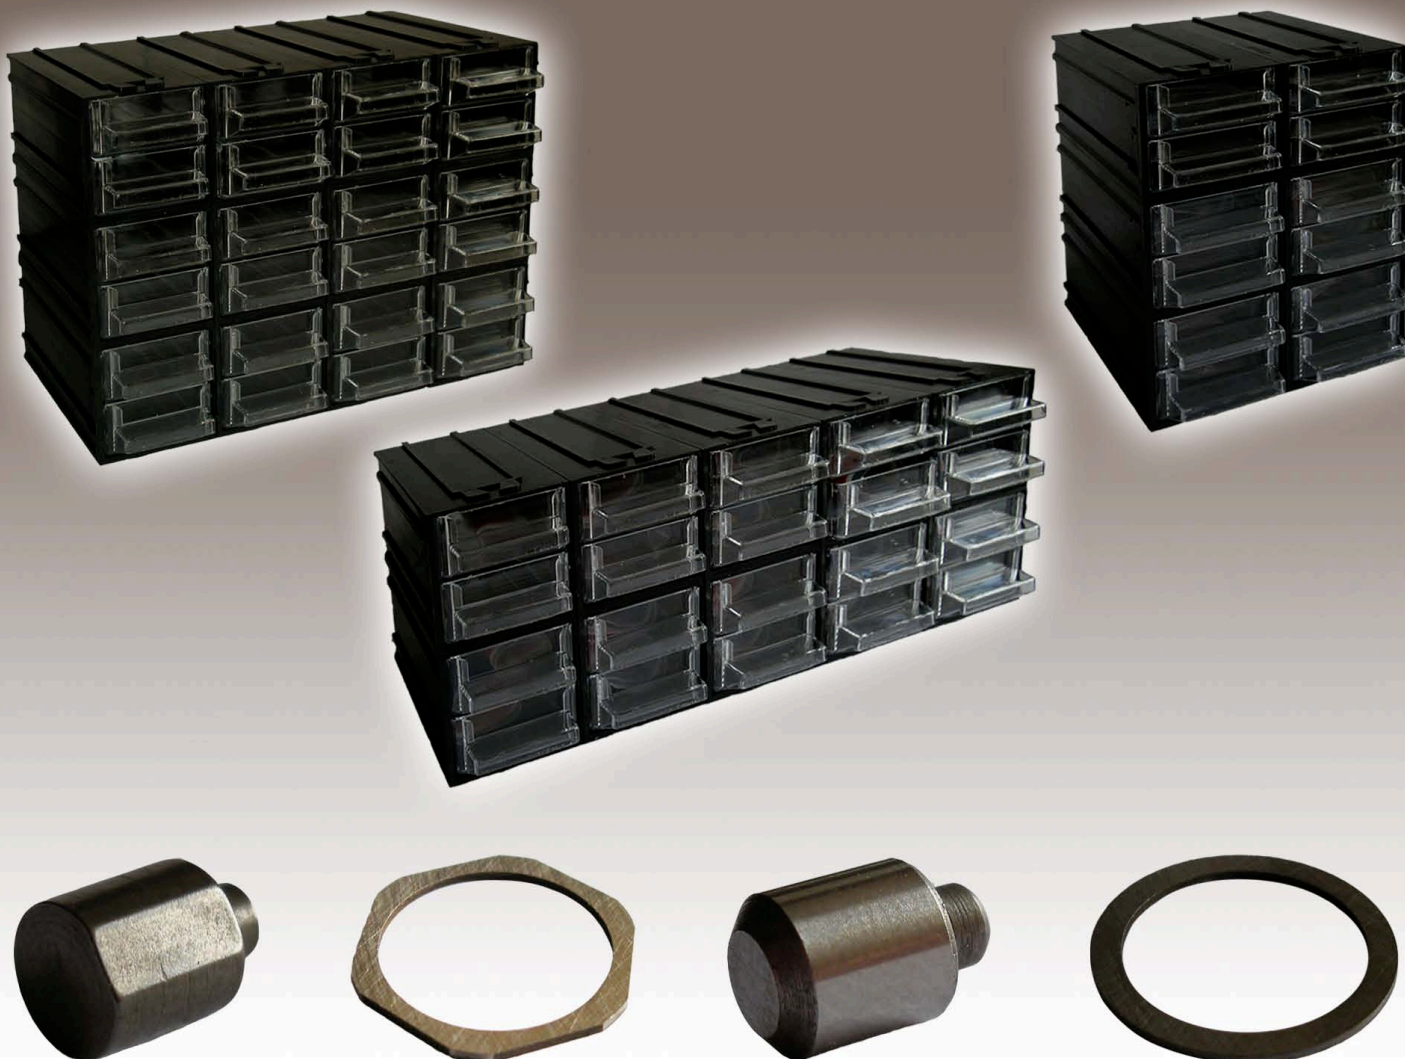

COMMON RAIL SPACER SET

Via Padova 183
20127, Milano, Italy
Tel: +39 022722161
Fax: +39 022567974
Email: info@rased.it
www.spacodiesel.com

Each set consists of convenient and practical boxes containing 10 pcs per size of spacer pins.

SPACO SET	OUTER DIAMETRE (mm)	INNER DIAMETRE (mm)	THICKNESS	INCREMENT	TOTAL PCS.
 15886	2,3		1,14 to 1,25 mm	0,01	120
 15900	4	2,3	1,72 to 1,9 mm	0,02	100
 15898	4	2,3	1,2 to 1,7 mm	0,02	260
 15902	4,2	2,3	1,7 to 1,96 mm	0,02	140
 15890	4,2	2,3	1,2 to 1,7 mm	0,05	110
 15895	4,2	2,3	1,2 to 1,7 mm	0,02	260
 15893	4,5	2,5	1,64 to 1,86 mm	0,02	120
 15884	4,5	2,5	1,2 to 1,7 mm	0,02	260
 15889	4,5	2,5	1,2 to 1,7 mm	0,05	110
 15903	5,3	2,5	1,72 to 1,9 mm	0,02	100
 15885	5,3	2,5	1,2 to 1,7 mm	0,02	260
 15894	5,3	3,5	1,4 to 1,86 mm	0,02	240
 15897	5,3	3,5	0,9 to 1,9 mm	0,05	210

SPACO SET	OUTER DIAMETRE (mm)	INNER DIAMETRE (mm)	THICKNESS	INCREMENT	TOTAL PCS.
 15891	5,3	3,5	1,2 to 1,7 mm	0,05	110
 15883	5,3	3,5	1,2 to 2,7 mm	0,02	260
 15775	9,5	2	1,78 to 2,9 mm	0,02	560
 15896	15,7	10,5	1,2 to 1,3 mm	0,01	110
 15892	20	13,7	0,8 to 1,2 mm	0,02	210
 15901	23,7	19	0,9 to 1 mm	0,01	110
 15888	23,7	19	1 to 1,1 mm	0,01	110
 15887	22	19	1 to 1,1 mm	0,01	110

SPACO SET	LENGTH	INCREMENT	TOTAL PCS.
 15906	8,4 to 8,5 mm	0,01	110
 15905	8,5 to 8,7 mm	0,01	210
 15866	8,4 to 8,5 mm	0,01	110
 15904	8,5 to 8,7 mm	0,01	210